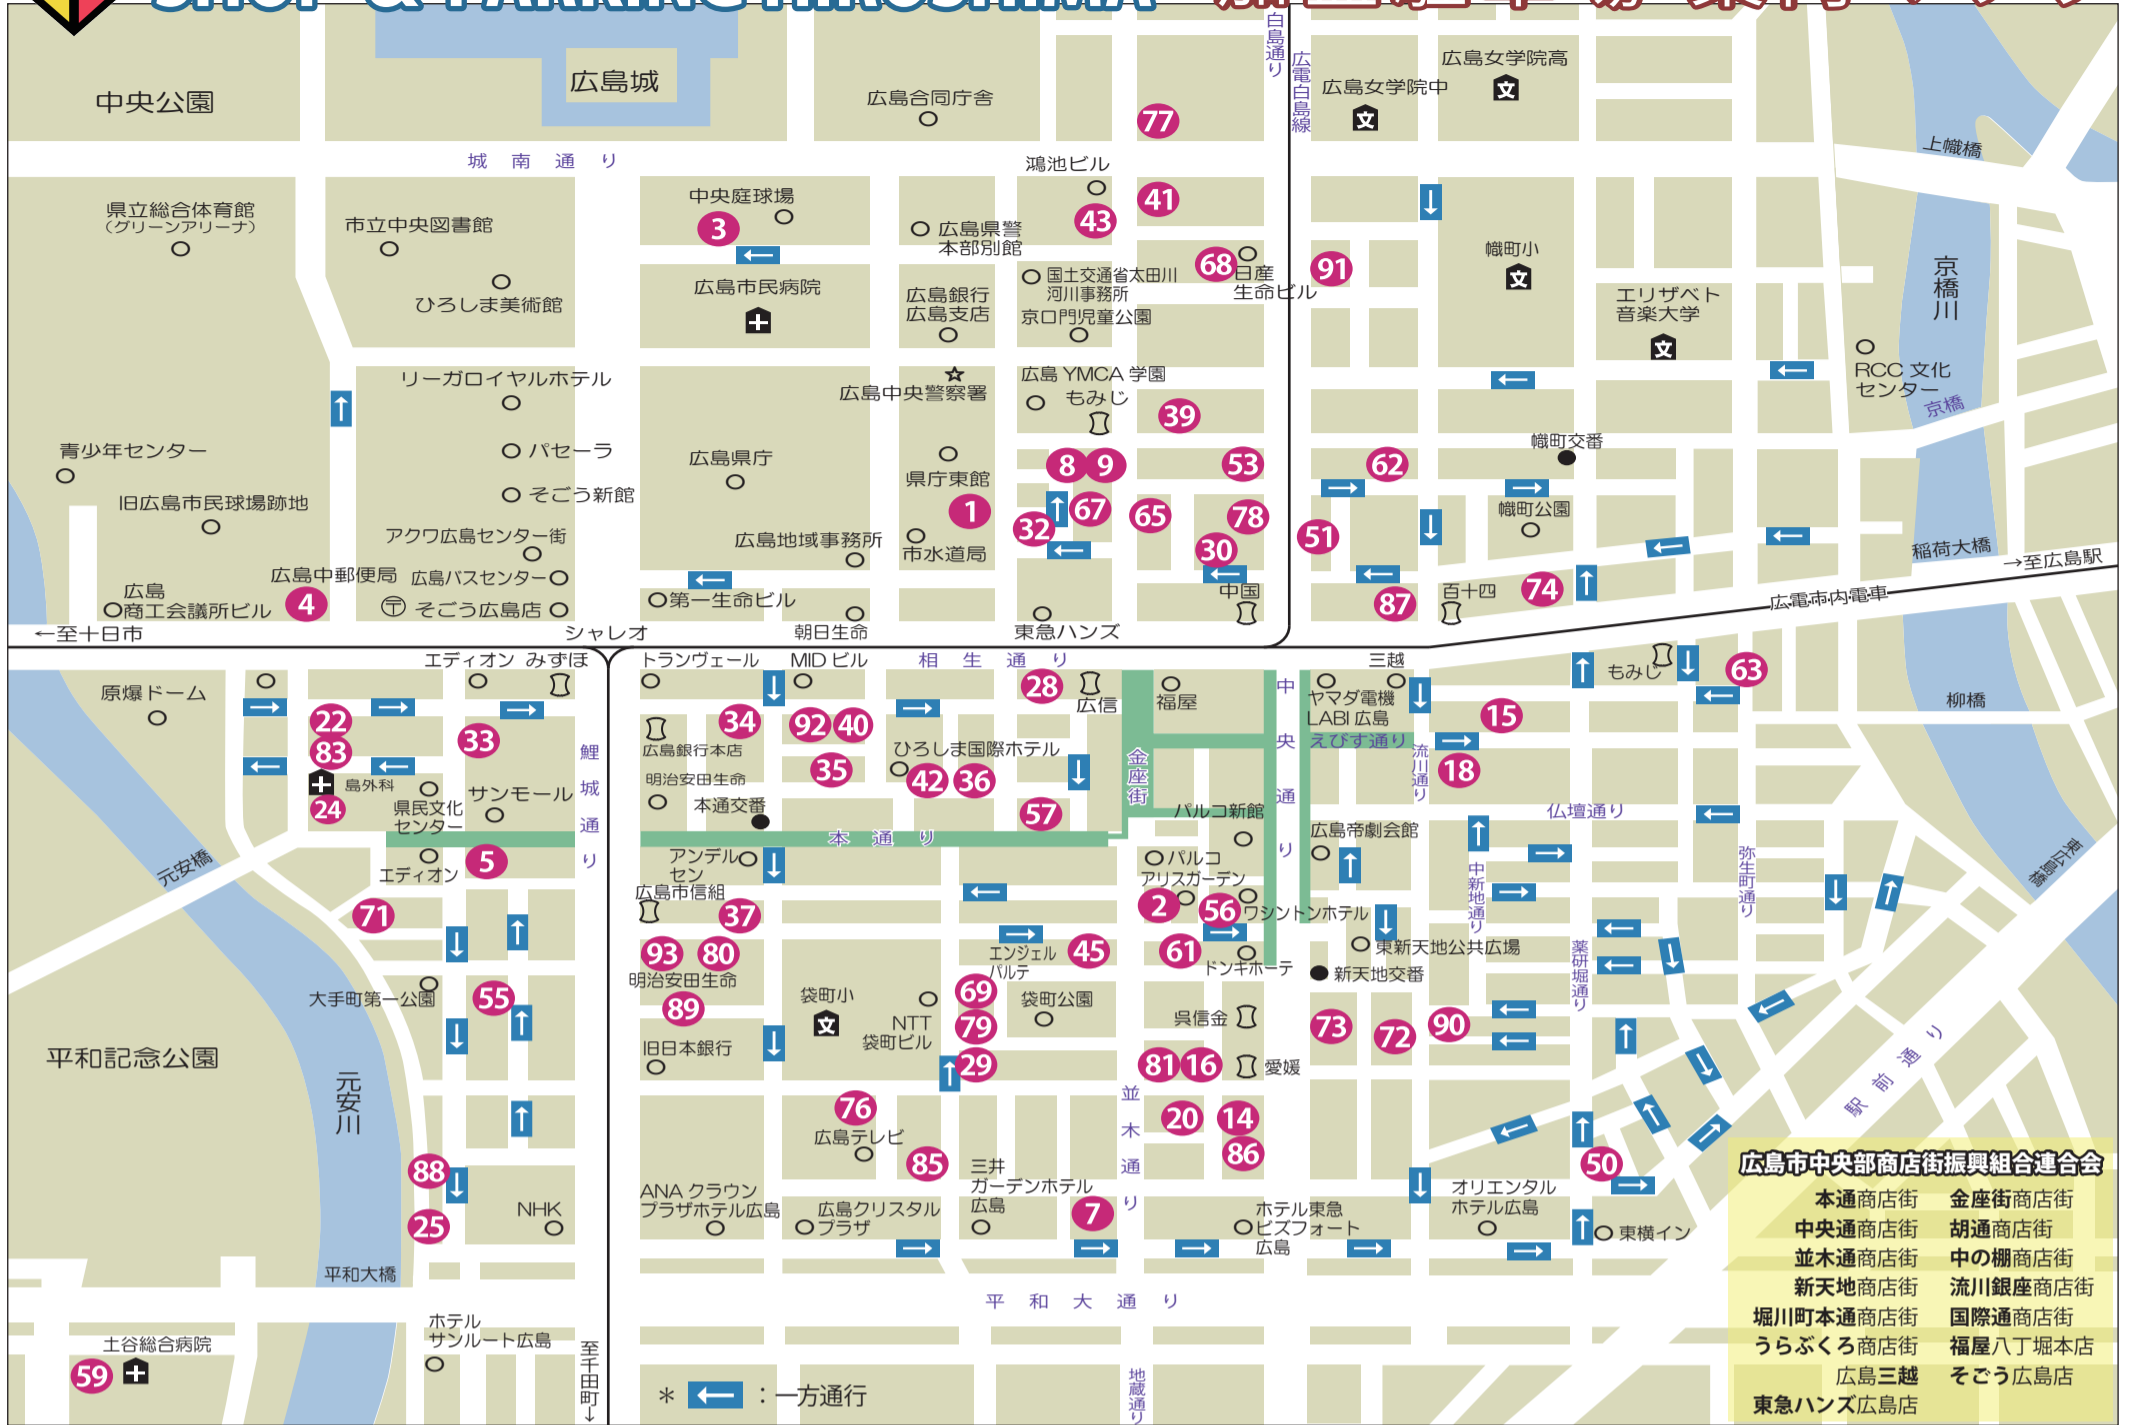

SHOP & PARKING HIROSHIMA 加盟駐車場案内マップ

広島市中央部駐車場システム (SHOP & PARKING HIROSHIMA) 加盟駐車場一覧表

No	駐車場名	円/30分	営業時間	駐車台数	電話番号	高さ/幅(m)
1	広島市宮基町駐車場	180	07:30-00:00	568	228-8383	2.00/1.93
2	広島市西新天地駐車場	170	07:30-00:00	95	541-5778	2.10/2.00
3	広島市中央駐車場	180	06:30-01:00	400	227-2110	2.00/1.90
4	シャレオ駐車場	220	07:30-22:30	206	504-6191	2.00/1.90
5	SOCO SQUARE 紙屋町パーキング	200	08:00-23:00	72	504-4602	2.05/1.90
7	アイパーキング	150	07:30-23:30	68	247-1080	2.05/2.05
8	朝日広告ビル駐車場	150	08:00-21:00	32	080-5763-2686	1.58/1.85
9	安全ガレージ	180	24時間	300	221-9511	2.10/2.00
14	エクスプレス中央通り	120	07:30-04:00	80	240-0012	2.00/1.90
15	AKパーキング	180	08:00-03:00	57	245-3348	1.75/1.95
16	榎崎パーキング	120	08:00-0:00	68	247-2391	1.58/1.85
18	胡ガレージ	180	10:00-23:00	37	246-0103	1.60/1.85
20	FGパーキング	150	08:00-01:00	34	240-1731	1.55/1.95
22	大手町第1お客様駐車場	210	08:00-22:00	64	242-1313	1.55/1.85
24	大手町中央駐車場	220	24時間有人管理 9:00-21:00	252	541-1101	2.10/2.10
25	大手町駐車場	160	08:00-22:00	91	247-6294	1.55/1.95
28	さくらパーク立町	180	07:00-23:00	68	090-4656-5780	1.55/1.86
29	カオティエパーク	120	08:30-01:00	32	080-4455-4936	1.55/1.85
30	カシマパーキング	150	08:00-23:30	40	224-3255	1.55/1.85
32	カーパーク八丁堀	180	07:30-00:00	311	221-9283	2.10/2.00
33	エディオン紙屋町お客様駐車場	220	08:00-22:00	198	249-8444	2.10/1.95
34	紙屋町パーキング	200	08:00-22:00	54	541-0880	1.55/1.85
35	紙屋町パーク95	200	07:30-22:00	95	242-0095	1.55/2.05
36	グランドパーキング21	200	24時間	292	545-3636	2.20/2.00
37	グランドパーキング本通	200	24時間	350	236-7078	2.10/2.00
39	グレイスパーク	180	08:00-21:30 土09:00-21:00 日・祝10:00-21:00	30	227-8382	1.55/1.85
40	ケンセイパーキング1	180	08:00-22:00	36	080-3757-6414	1.55/1.85
41	サニーパーキング	150	08:00-21:00	62	222-4244	1.55/1.85
42	ザ・パーキングラウンドワン	250	24時間	88	080-5763-9027	1.85/1.85
43	サンシティパーキング	120	08:00-21:00	30	223-1800	1.55/1.85
45	カシマパーキングII	150	08:00-23:00	30	247-9817	2.00/1.85
50	田中町立体駐車場	100	24時間	260	244-3385	2.10/2.00
51	中央駐車場	160	07:00-01:00	140	221-1305	1.60/1.80