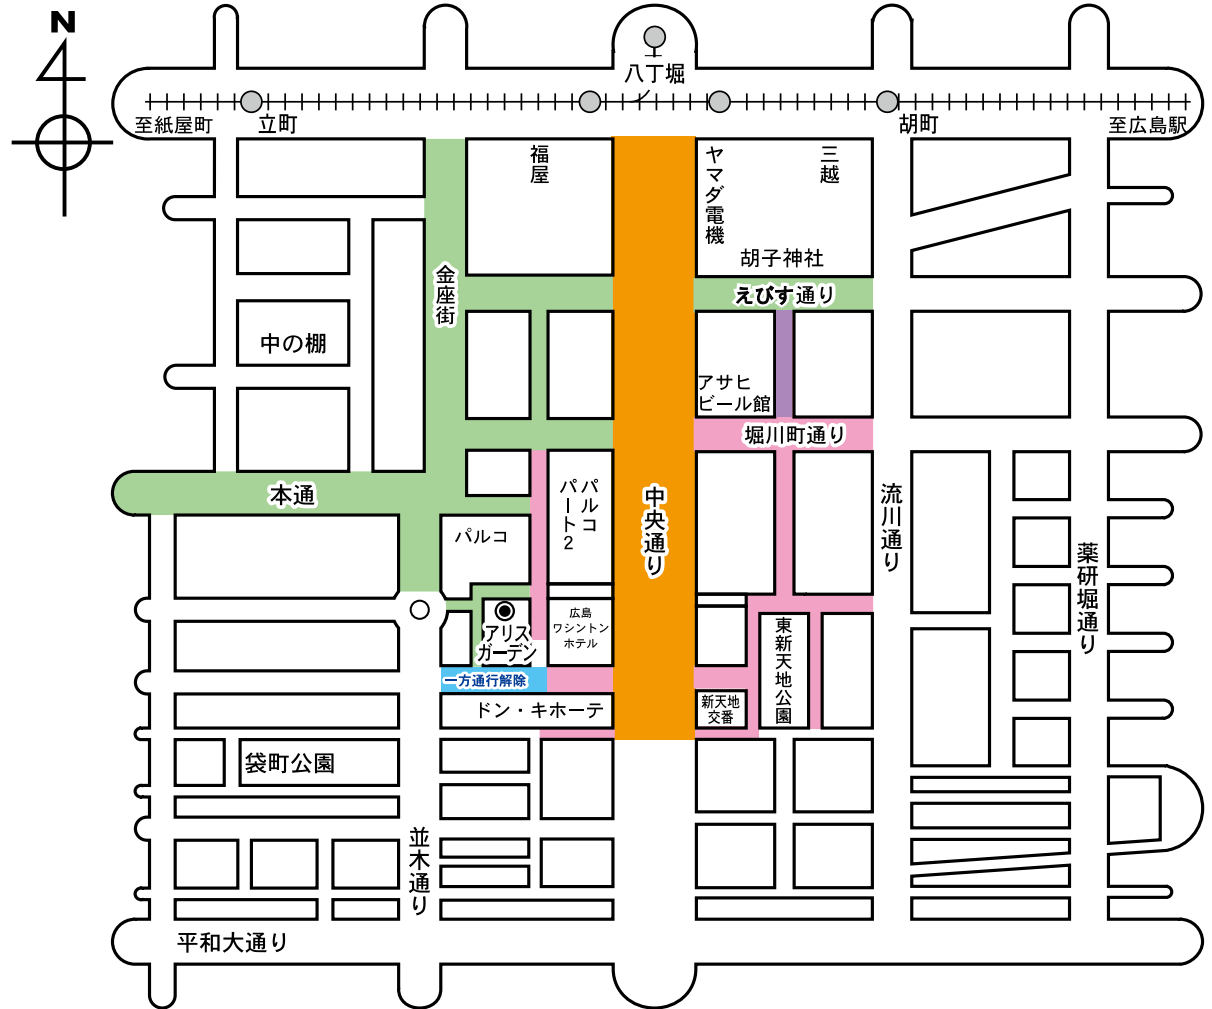

バスの路線が一部変わります

ご利用のみなさんは、お間違えのないように。

※イベントが中止された場合、バス路線変更はありません。

- 日時
11月18日(土)午後7時から午後10時まで。
- 臨時バス停
既存のバス停留所を使用。下図のマップでご確認ください。

迂回するバスの路線名	現行路線	迂回路線	バス停留所	
			臨時	休止
広電バス12号線 東浄小学校～仁保 東浄小学校～旭町	[緑色線]	[青色線]	●	●
			◆	◆
広島バス26号旭町線 広島駅～旭町	[赤色線]	[黄色線]	▲	▲
広島バス23号・23-1号横線 横川駅～大学病院	[ピンク色線]	[黄色線]	■	■

交通規制のお知らせ

※イベントが中止された場合、中央通りの規制はありません。

歩行者用道路

- [オレンジ色] 11月18日・・・午後7時～午後10時まで
- [ピンク色] 11月18日～20日・・・午後7時～午後10時まで
- [紫色] 11月18日～20日・・・午前10時～午後10時まで
- [緑色] 既設歩行者用道路：毎日・・・午前10時～翌午前4時まで
- [青色] 一方通行規制解除 ※一部の区間のみ
11月18日～20日・・・午後7時～午後10時まで

えべっさん実行委員会からのお願い みなさまのご協力をよろしくお願い致します。

- お祭り当日は、大変な混雑をいたします。できるだけ公共交通機関(バス・電車)をご利用下さい。
- 小さなお子さまを連れてのお出かけは「手をつないで」「名札をつけたり」迷子にならないようご注意ください。
- ゴミのポイ捨て・歩行喫煙はやめましょう!!きれいで楽しいお祭りにならしましょう。
- 会場への「トッコウ服」や揃いの特異な「ジャンパー」を着ての入場、「覆面」をつけての入場は、お断り致します。