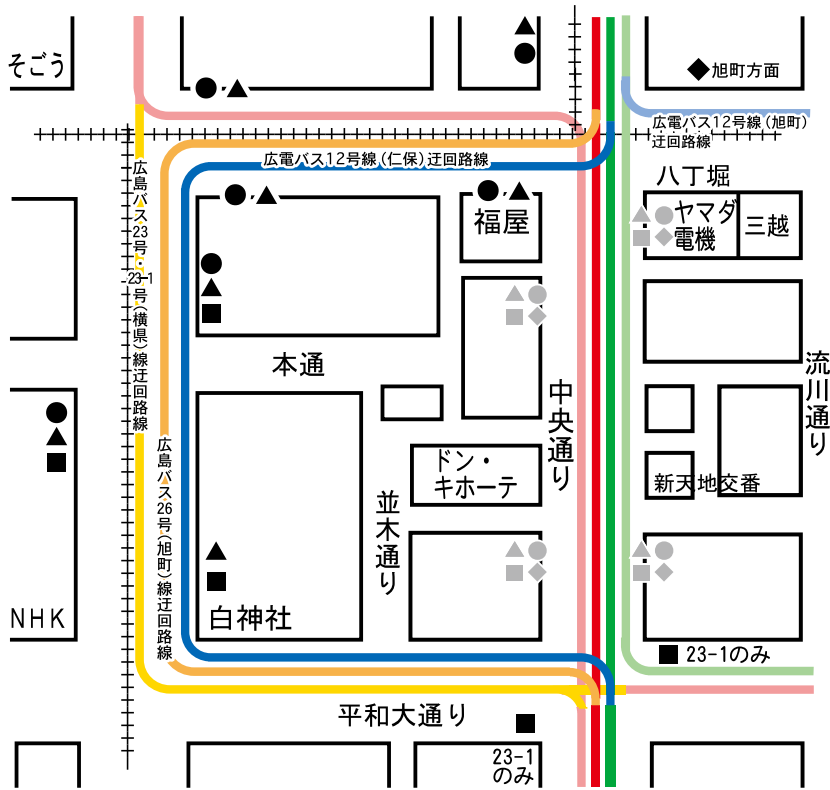

バスの路線が一部変わります

ご利用のみなさんは、お間違えのないように。

※イベントが中止された場合、バス路線変更はありません。

- 日時
11月18日(土)午後7時から午後10時まで。
- 臨時バス停
既存のバス停留所を使用。下図のマップでご確認ください。

迂回するバスの路線名	現行路線	迂回路線	バス停留所	
			臨時	休止
広電バス12号線 東浄小学校～仁保 東浄小学校～旭町	[緑色線]	[青色線]	●	●
			◆	◆
広島バス26号旭町線 広島駅～旭町	[赤色線]	[黄色線]	▲	▲
広島バス23号・23-1号横線 横川駅～大学病院	[ピンク色線]	[黄色線]	■	■

交通規制のお知らせ

※イベントが中止された場合、中央通りの規制はありません。

歩行者用道路

- [オレンジ色] 11月18日・・・午後7時～午後10時まで
- [ピンク色] 11月18日～20日・・・午後7時～午後10時まで
- [紫色] 11月18日～20日・・・午前10時～午後10時まで
- [緑色] 既設歩行者用道路：毎日・・・午前10時～翌午前4時まで
- [青色] 一方通行規制解除 ※一部の区間のみ
11月18日～20日・・・午後7時～午後10時まで

えべっさん実行委員会からのお願い みなさまのご協力をよろしくお願い致します。

- お祭り当日は、大変な混雑をいたします。できるだけ公共交通機関(バス・電車)をご利用下さい。
- 小さなお子さまを連れてのお出かけは「手をつないで」「名札をつけたり」迷子にならないようご注意ください。
- ゴミのポイ捨て・歩行喫煙はやめましょう!!きれいで楽しいお祭りにならしましょう。
- 会場への「トッコウ服」や揃いの特異な「ジャンパー」を着ての入場、「覆面」をつけての入場は、お断り致します。