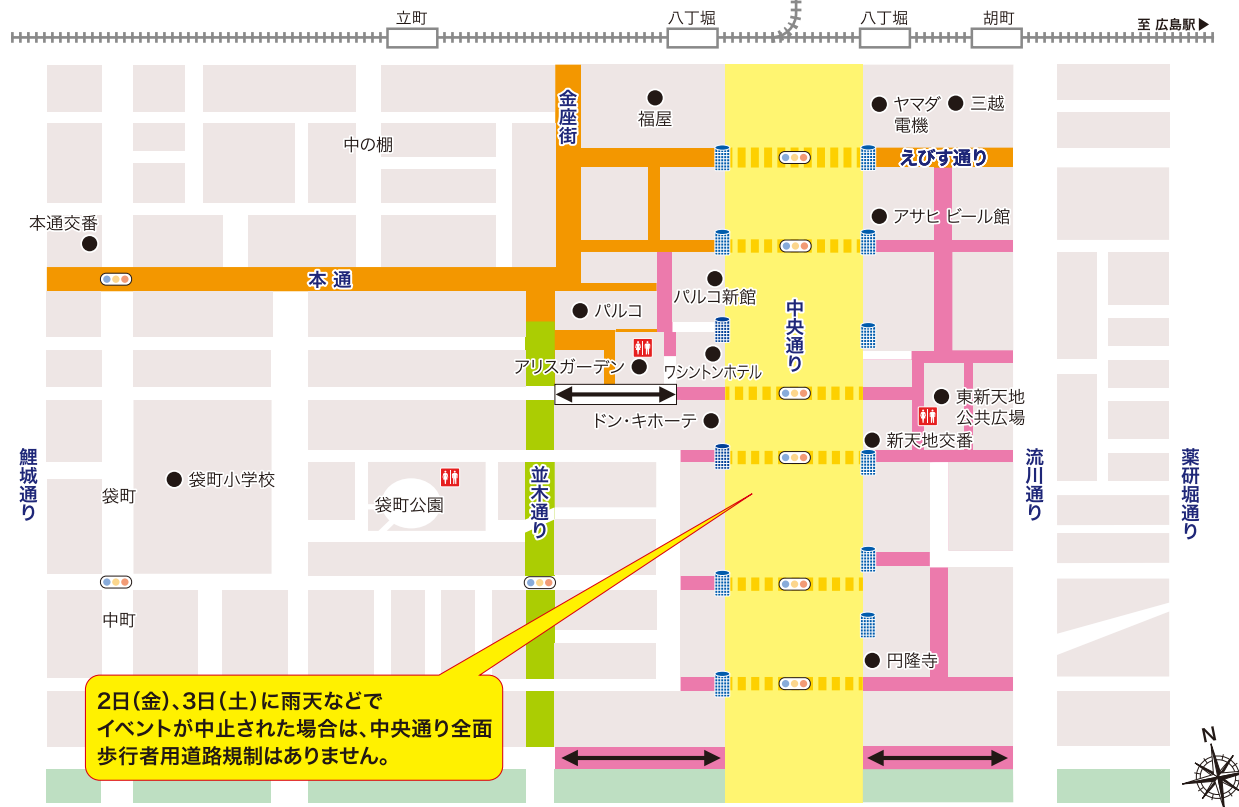

ゆかたで巡る、夏のはじまり

ゆかたで 2017 きん祭

交通規制のお知らせ

- 歩行者用道路規制** ※規制時間はかわることがあります。
 - 6月2日(金)・3日(土) 午後7時～午後10時まで (4日は車道に戻ります)
 - 6月2日(金)～4日(日) 午後7時～午後10時まで
- 一方通行解除区間
- 本通などの歩行者用道路 毎日午前10時～翌午前4時まで
- 車両通行禁止**
 - 6月2日(金)～4日(日) 午後10時～翌午前5時まで

2日(金)、3日(土)に雨天などでイベントが中止された場合は、中央通り全面歩行者用道路規制はありません。

お問い合わせ先 **ゆかたできん祭実行委員会** ☎082-245-1448

実行委員会からのお願い ～みなさまのご協力をよろしくお願いいたします～

- お祭り当日は、大変混雑いたします。できるだけ公共交通機関(バス・電車)をご利用ください。
- 小さなお子様を連れてのお出かけは「手をつないで」「名札をつけて」など迷子にならないようご注意ください。
- イベント会場は全面禁煙です。ゴミのポイ捨て・歩行喫煙はやめましょう!!きれいで楽しいお祭りにしましょう。(♻はゴミ箱設置場所)
- 会場へのトッコウ服・特異な統一ジャンパーを着ての入場、覆面をつけての入場は、お断りいたします。
- ドローン等での飛行、撮影はお断りいたします。

— ゆかたできん祭実行委員会 / 広島中央警察署 / 広島東警察署 —

バスの路線が一部変わります

2日(金)・3日(土)に雨天などでイベントが中止された場合は、迂回運行はありません。

(日時) 6月2日(金)・3日(土)午後7時～午後10時まで
(臨時バス停) 既存のバス停留所を使用。下図マップでご確認ください。

※ご利用のみなさんは、お間違えのないように

迂回するバスの路線名	現行路線	迂回路線	バス停留所	
			臨時	休止
広電バス12号線 東浄小学校～仁保	●●●●●●●●	●●●●●●●●	●	●
	●●●●●●●●	●●●●●●●●	◆	◆
広島バス26号旭町線 広島駅～旭町	●●●●●●●●	●●●●●●●●	▲	▲
広島バス23号・23-1号横県線 横川駅～大学病院	●●●●●●●●	●●●●●●●●	■	■