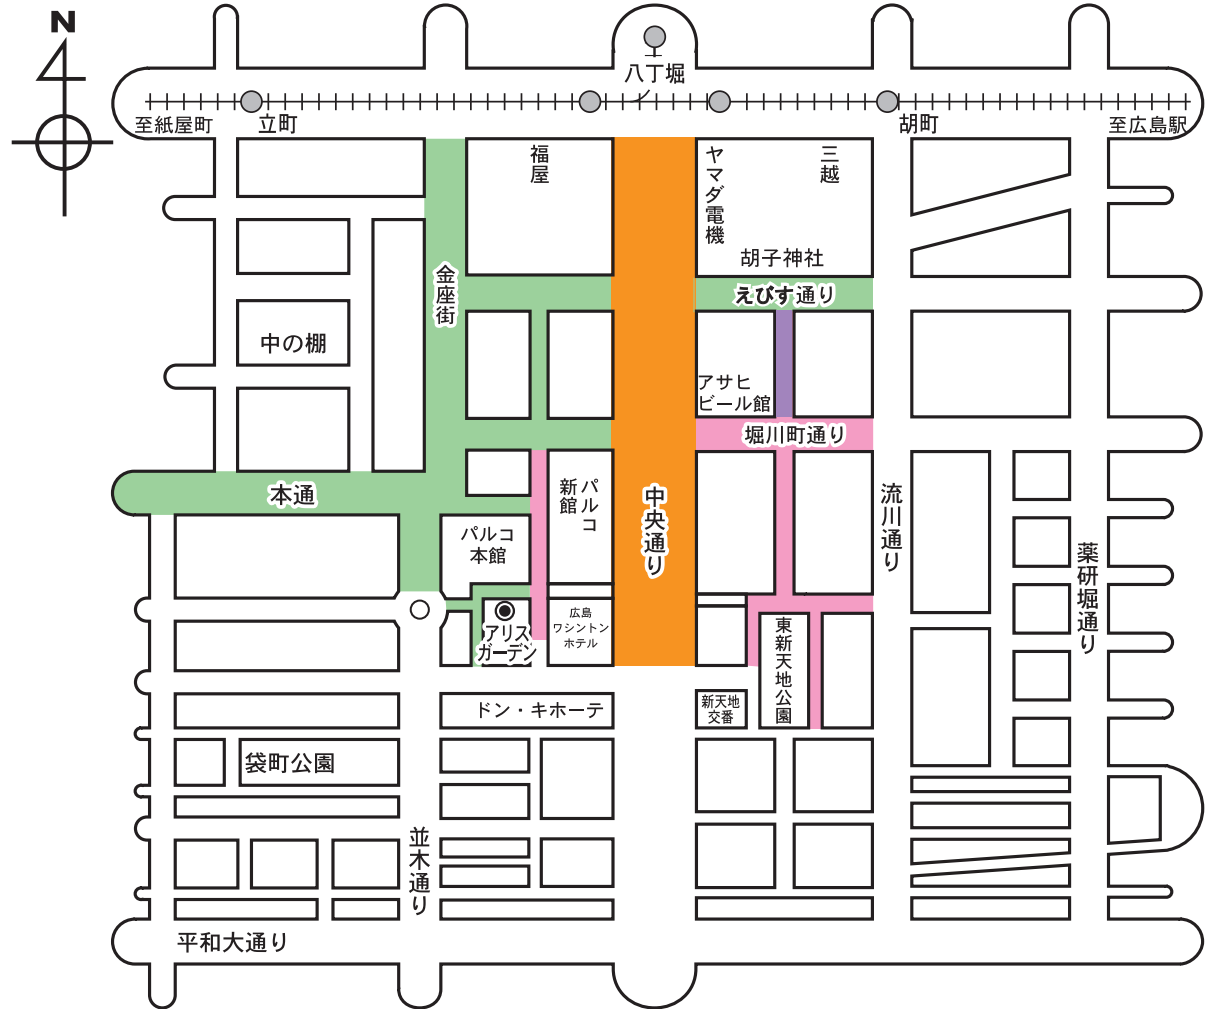

バスの路線が一部変わります

ご利用のみなさんは、お間違えのないように。

※イベントが中止された場合、バス路線変更はありません。

- 日時
11月19日(土)午後7時から午後10時まで。
- 臨時バス停
既存のバス停留所を使用。下図のマップでご確認ください。

迂回するバスの路線名		現行路線	迂回路線	バス停留所	
				臨時	休止
広電バス12号線	東浄小学校～仁保			●	●
広島バス26号旭町線	広島駅～旭町			▲	▲
広島バス23号・23-1号横県線	横川駅～大学病院			■ 23-1のみ	■

交通規制のお知らせ

※イベントが中止された場合、中央通りの規制はありません。

歩行者用道路

- 11月19日・・・午後7時～午後10時まで
- 11月18日～20日・・・午後7時～午後10時まで
- 11月18日～20日・・・午前10時～午後10時まで
- 既設歩行者用道路：毎日・・・午前10時～翌午前4時まで

えべっさん実行委員会からのお願い みなさまのご協力をよろしくお願い致します。

- お祭り当日は、大変な混雑をいたします。できるだけ公共交通機関（バス・電車）をご利用下さい。
- 小さなお子さまを連れてのお出かけは「手をつないで」「名札をつけたり」迷子にならないようご注意ください。
- ゴミのポイ捨て・歩行喫煙はやめましょう！！きれいで楽しいお祭りにならしましょう。
- 会場への「トッコウ服」や揃いの特異な「ジャンパー」を着ての入場、「覆面」をつけての入場は、お断り致します。