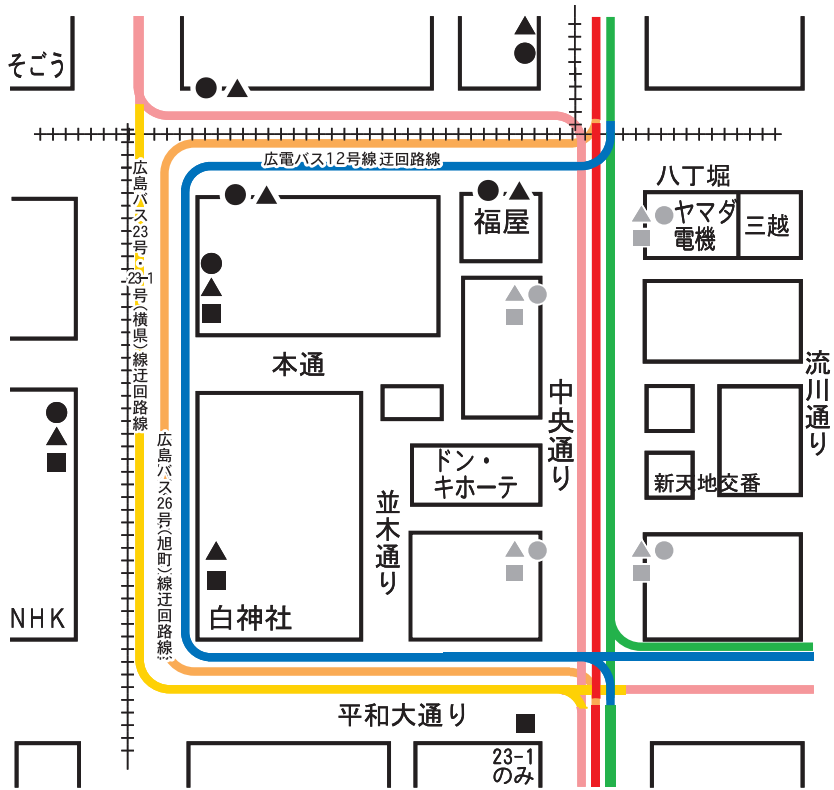

バスの路線が一部変わります

ご利用のみなさんは、お間違えのないように。

※イベントが中止された場合、バス路線変更はありません。

- 日時
11月19日(土)午後7時から午後10時まで。
- 臨時バス停
既存のバス停留所を使用。下図のマップでご確認ください。

迂回するバスの路線名		現行路線	迂回路線	バス停留所	
				臨時	休止
広電バス12号線	東浄小学校～仁保			●	●
広島バス26号旭町線	広島駅～旭町			▲	▲
広島バス23号・23-1号横県線	横川駅～大学病院			■ 23-1のみ	■

交通規制のお知らせ

※イベントが中止された場合、中央通りの規制はありません。

歩行者用道路

- 11月19日・・・午後7時～午後10時まで
- 11月18日～20日・・・午後7時～午後10時まで
- 11月18日～20日・・・午前10時～午後10時まで
- 既設歩行者用道路：毎日・・・午前10時～翌午前4時まで

えべっさん実行委員会からのお願い みなさまのご協力をよろしくお願い致します。

- お祭り当日は、大変な混雑をいたします。できるだけ公共交通機関（バス・電車）をご利用下さい。
- 小さなお子さまを連れてのお出かけは「手をつないで」「名札をつけたり」迷子にならないようご注意ください。
- ゴミのポイ捨て・歩行喫煙はやめましょう！！きれいで楽しいお祭りにならしましょう。
- 会場への「トッコウ服」や揃いの特異な「ジャンパー」を着ての入場、「覆面」をつけての入場は、お断り致します。