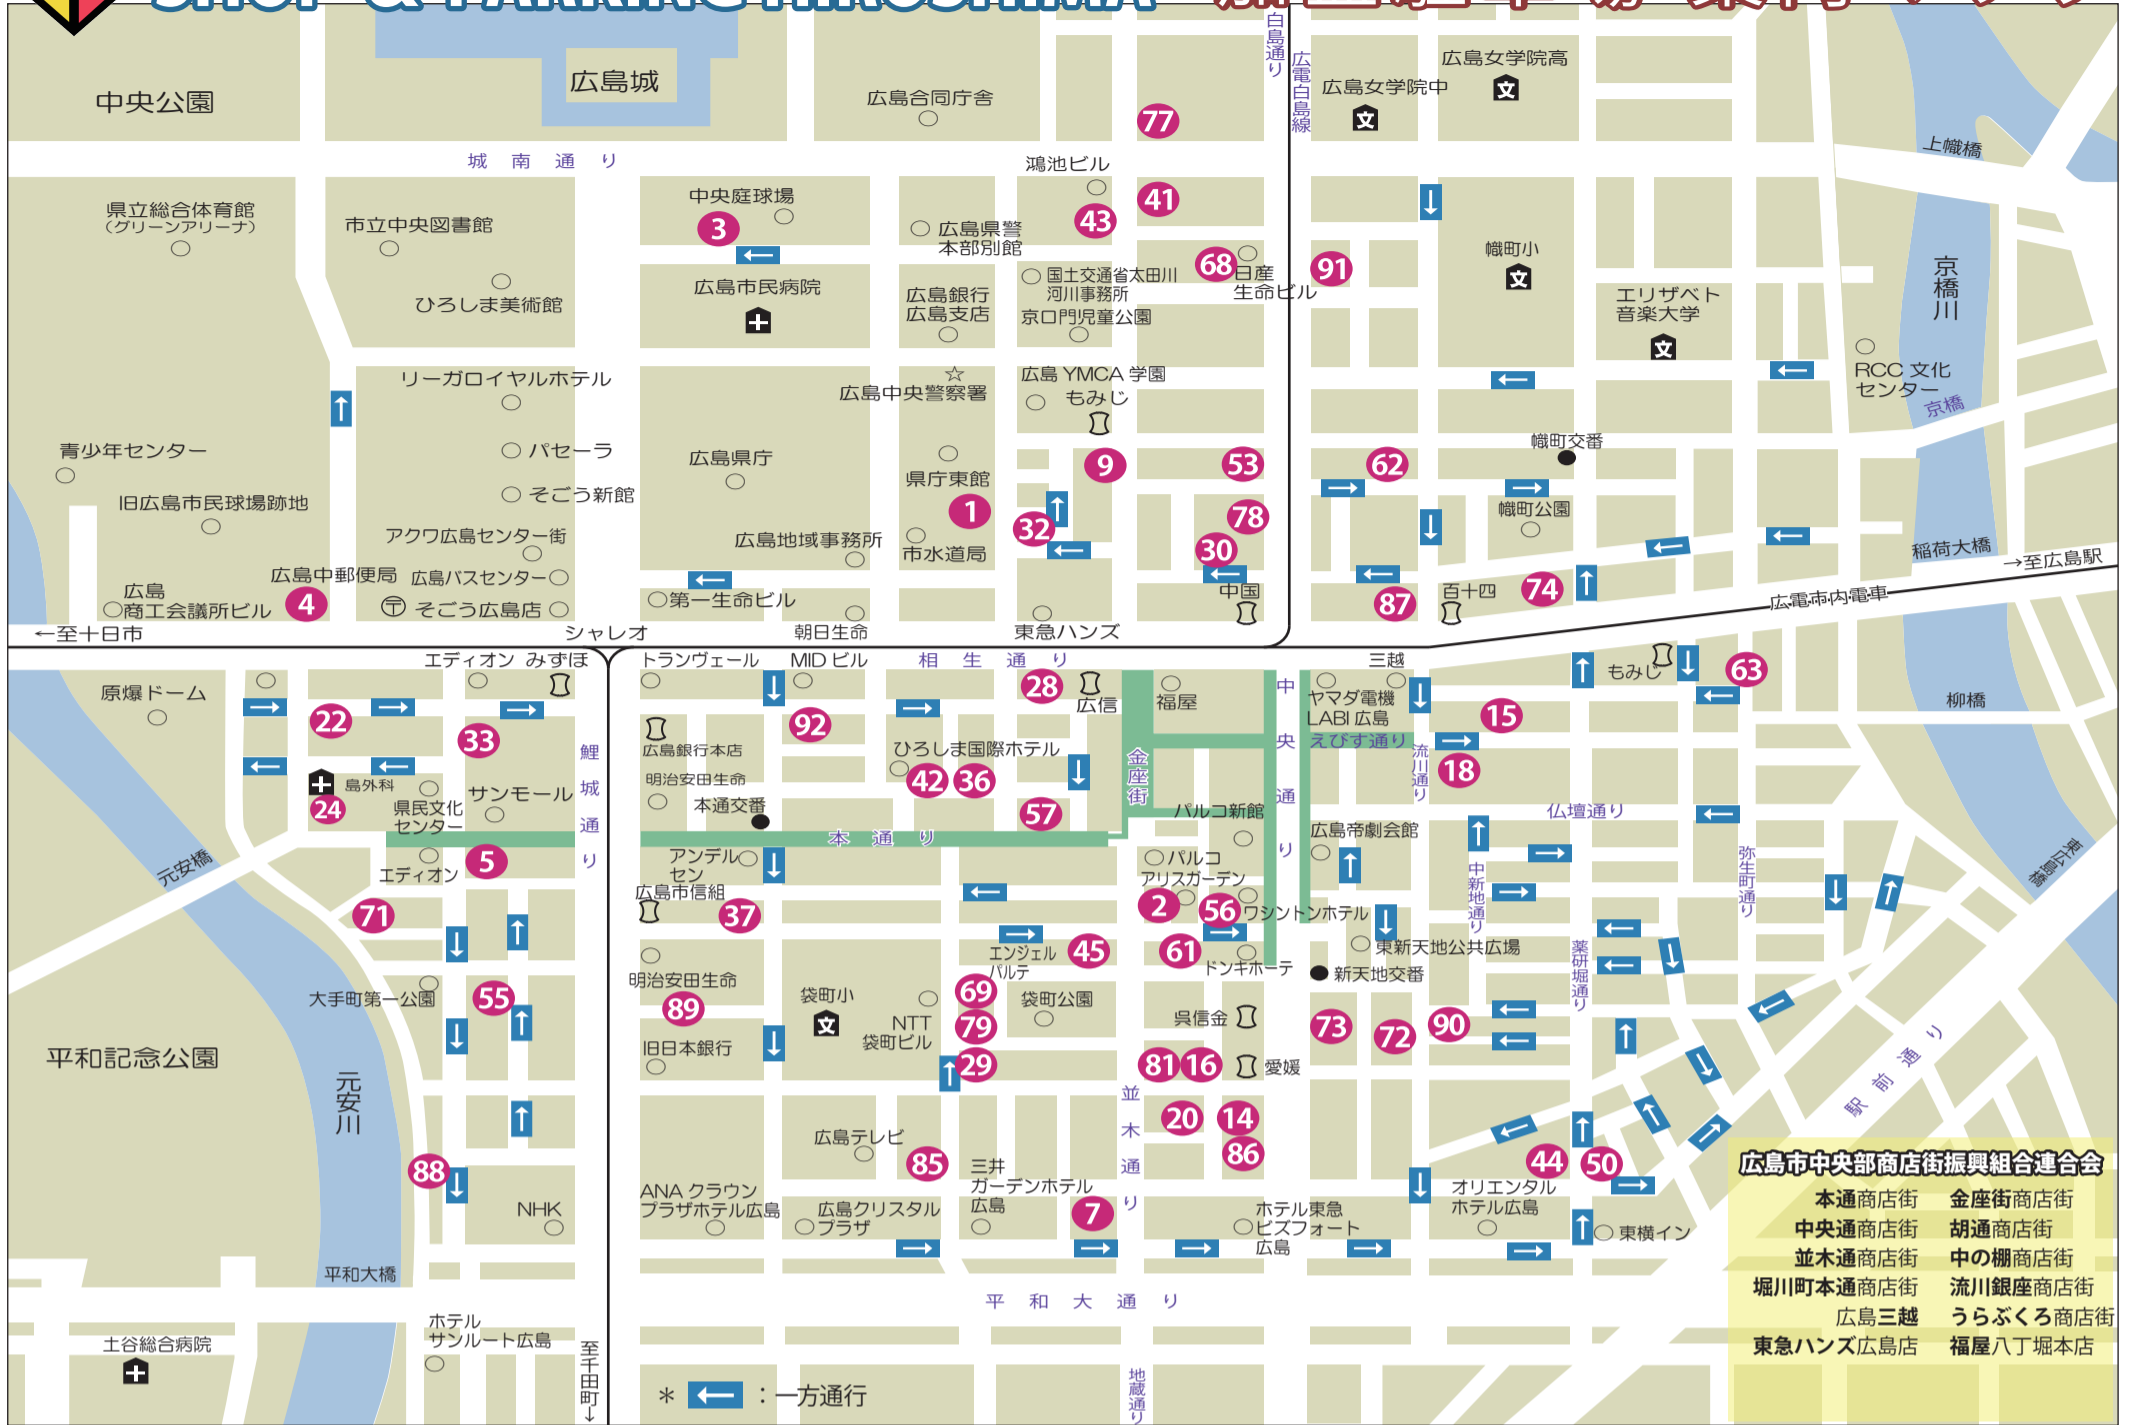

SHOP & PARKING HIROSHIMA 加盟駐車場案内マップ

広島市中央部駐車場システム (SHOP & PARKING HIROSHIMA) 加盟駐車場一覧表

No	駐車場名	円/30分	営業時間	駐車台数	電話番号	高さ/幅(m)
1	アットパーク基町駐車場	210	06:00-01:00	440	227-2110	2.00/2.45
2	広島市西新天地駐車場	200	08:00-00:00	95	541-5778	2.10/2.00
3	広島市中央駐車場	210	06:30-01:00	400	227-2110	2.00/1.90
4	シャレオ駐車場	220	07:30-22:30	206	504-6191	2.00/1.90
5	SOCO SQUARE 紙屋町パーキング	200	08:00-23:00	72	504-4602	2.05/1.90
7	アイパーキング	150	07:30-23:30	68	247-1080	2.05/2.05
9	安全ガレージ	180	24時間	300	221-9511	2.10/2.00
14	エクスプレス中央通り	120	07:30-04:00	80	240-0012	2.00/1.90
15	AKパーキング	200	08:00-03:00	57	245-3348	1.75/1.95
16	榎崎パーキング	120	08:00-0:00	68	247-2391	1.58/1.85
18	胡ガレージ	180	10:00-23:00	37	246-0103	1.60/1.85
20	FGパーキング	150	08:00-01:00	34	240-1731	1.55/1.95
22	大手町第1お客様駐車場	210	08:00-22:00	64	242-1313	1.55/1.85
24	大手町中央駐車場	250	24時間有人管理 9:00-21:00	252	541-1101	2.10/2.10
28	さくらパーク立町	180	07:00-23:00	68	090-4656-5780	1.55/1.86
29	カオティエパーク	120	08:30-01:00	32	080-4455-4936	1.55/1.85
30	カシマパーキング	200	08:00-23:30	40	224-3255	1.55/1.85
32	カーパーク八丁堀	180	07:30-00:00	311	221-9283	2.10/2.00
33	エディオン紙屋町お客様駐車場	220	08:00-22:00	198	249-8444	2.10/1.95
36	グランドパーキング21	200	24時間	292	545-3636	2.20/2.00
37	グランドパーキング本通	200	24時間	350	236-7078	2.10/2.00
41	サニーパーキング	150	08:00-21:00	62	222-4244	1.55/1.85
42	ラウンドワン広島店駐車場	300	24時間	88	080-9942-2474	1.85/1.85
43	サンシティパーキング	120	08:00-21:00	30	223-1800	1.55/1.85
44	国際PARK	100	24時間	180	546-2422	2.10/2.00
45	カシマパーキングII	200	08:00-23:00	30	247-9817	2.00/1.85
50	中央パーキング	100	24時間	260	244-3385	2.10/2.00
53	築地八丁堀パーキング	170	08:00-22:00	64	221-9531	1.58/1.85
55	てんぐパーキング	120	08:00-23:00	60	246-0688	1.57/1.95
56	ドストバ-広島東宝ビル駐車場	150	07:00-23:00	50	080-9710-3723	2.00/2.05
57	中の棚パーク	200	08:00-22:00	48	248-3842	1.55/1.71
61	NEWS PARK	170	24時間	58	244-1999	2.00/1.93
62	NEXTパーキング	150	08:00-22:00	60	223-7117	1.55/1.85
63	パーキングさんらいず	120	18:00-22:00	68	209-4210	1.55/2.05
68	八丁堀パーキング	150	08:00-22:00	64	223-5098	1.55/1.70
69	BE-Parking	150	09:00-23:00	32	541-3953	1.55/1.85
71	広島ジェットパーキング	180	08:00-23:00	75	244-2790	2.05/1.85
72	広島セントラルパーキング	100	24時間	100	245-4403	1.55/1.95
73	ヒロシマパーキング	180	24時間	400	247-1144	2.10/2.00
74	広島マツダパーキング	180	08:00-01:00	114	225-3780	1.55/1.85
77	フェニックスパーク72	150	07:00-22:00	68	511-7655	2.00/2.05
78	フォレストパーク1	200	24時間	64	224-0101	2.05/1.85
79	袋町公園パーク	120	08:00-22:00	32	247-3458	1.58/1.85
81	プリンセスパーキング	150	08:00-01:30	34	244-8611	1.55/1.95
85	マントク中町パーキング	100	7:30-0:00 ± 8:00-24:00日・夜 9:00-23:00	48	246-3959	1.55/1.89
86	三川町パーキング	120	24時間	139	546-2877	2.10/2.10
87	タイムズ三越前パーキング	300	24時間	294	502-0666	2.10/2.40
88	モアマリオ・平和公園	120	08:00-22:00	33	242-7786	1.55/1.93
89	YAMAGATAパーキング	180	08:00-21:00	66	247-6784	1.55/1.85
90	ラビットパーク流川	150	24時間	56	247-2839	2.00/1.85
91	鯉城ガレージ	150	24時間	300	222-1717	2.10/2.00
92	ケンセイパーキング2	180	08:00-22:00	36	545-7730	1.60/1.70