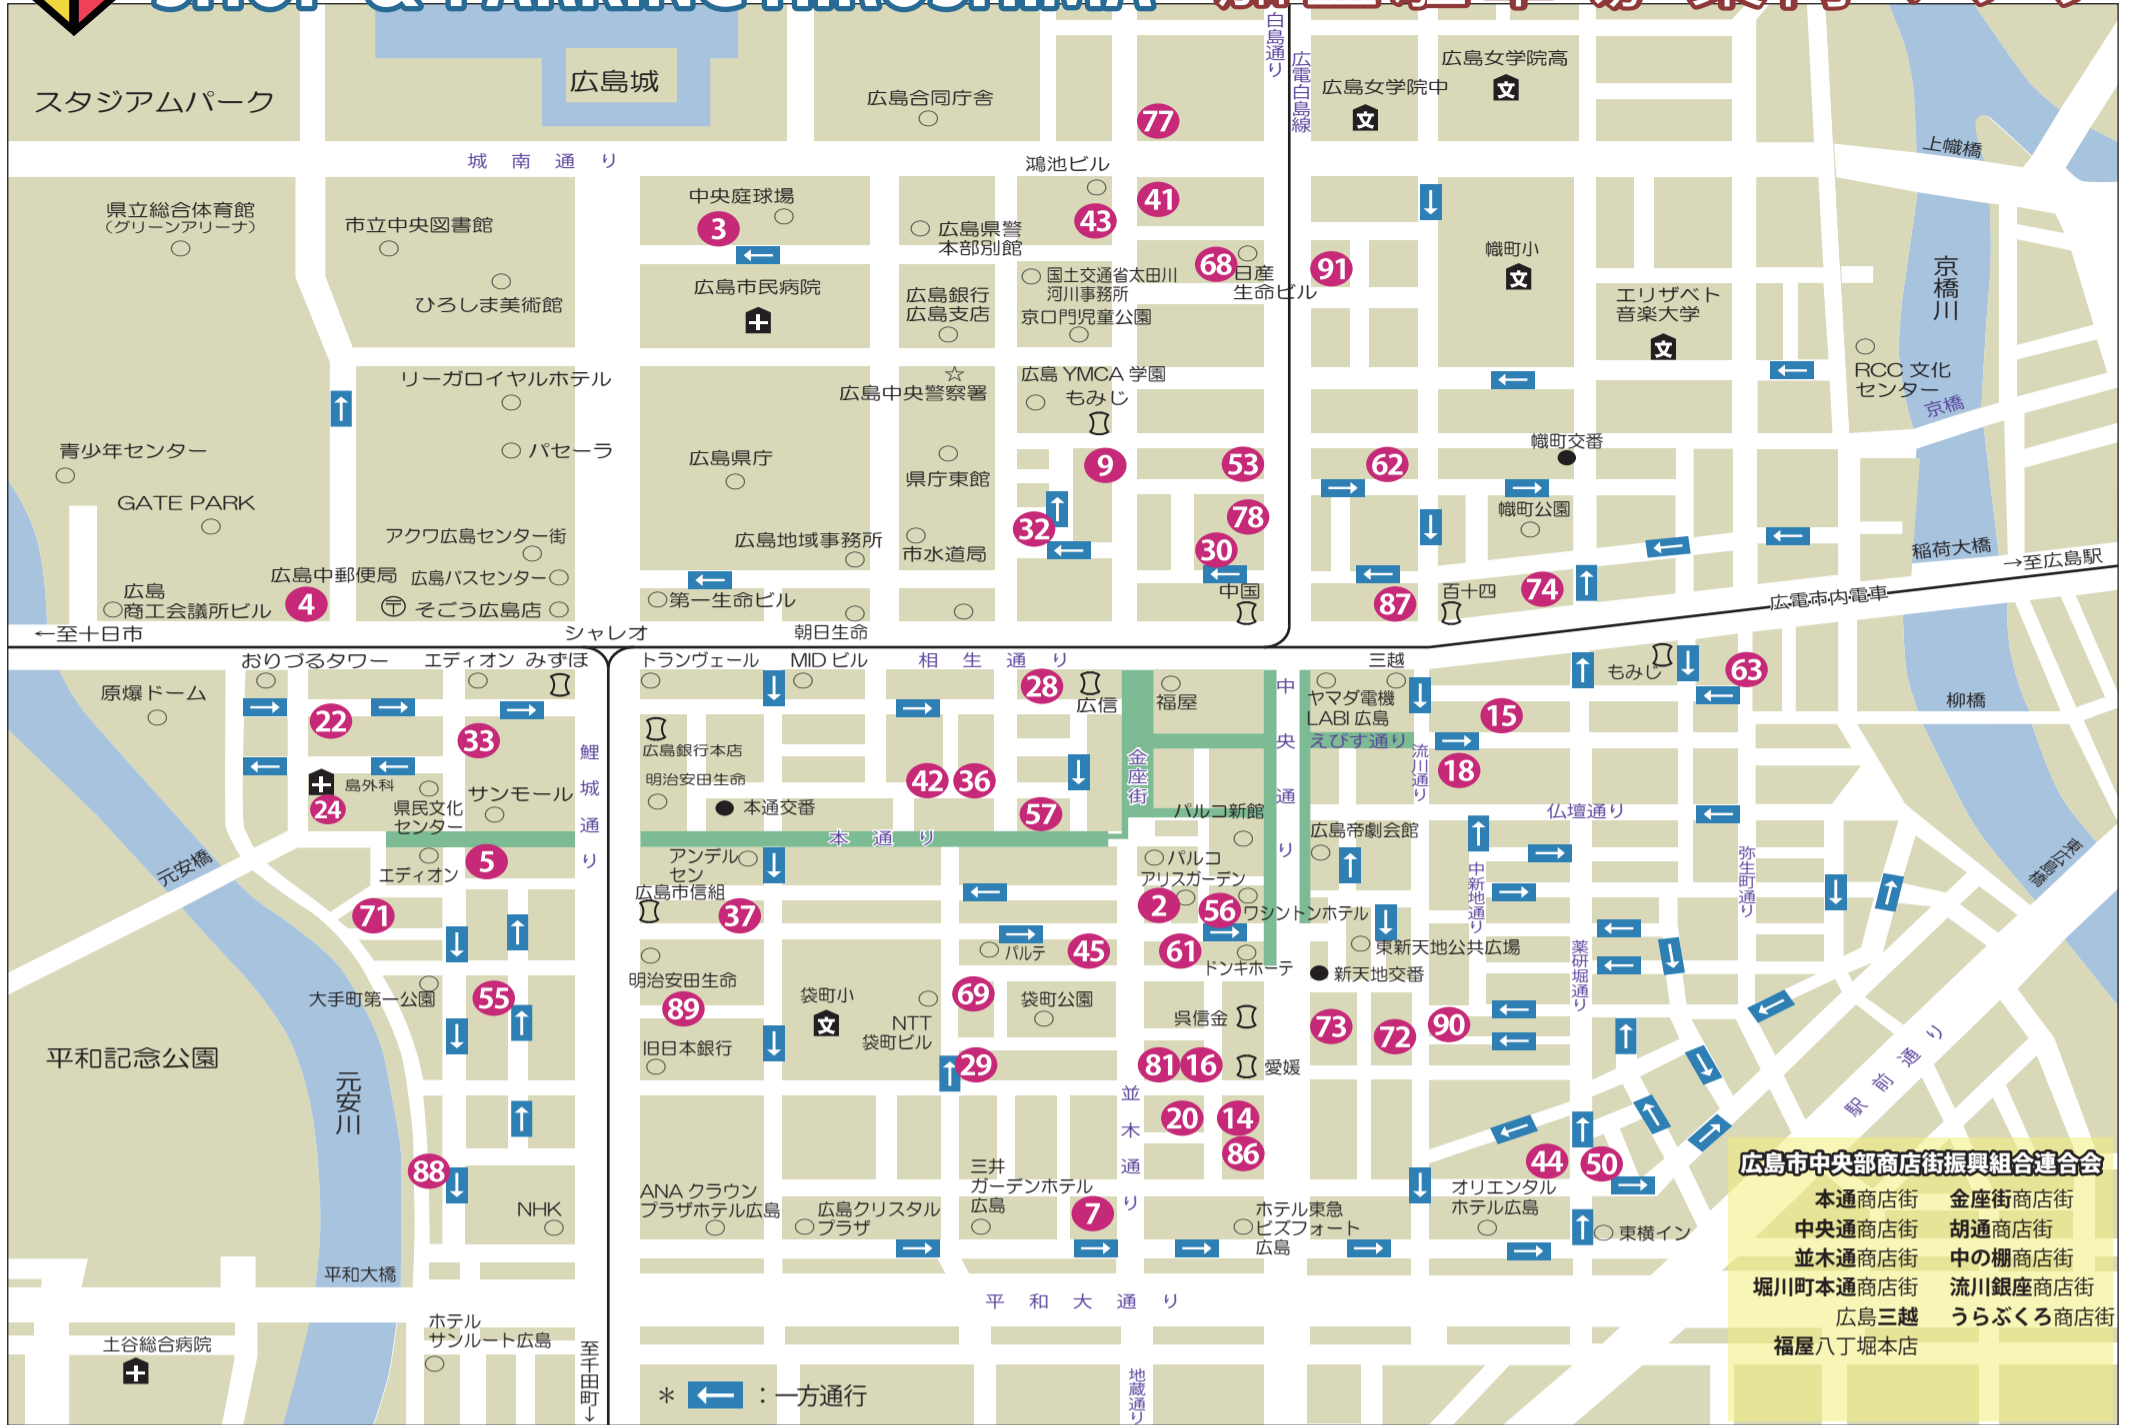

SHOP & PARKING HIROSHIMA 加盟駐車場案内マップ

広島市中央部商店街振興組合連合会

- 本通商店街
- 中央通商店街
- 並木通商店街
- 堀川町本通商店街
- 流川銀座商店街
- 広島三越
- 福屋八丁堀本店
- 金座街商店街
- 胡通商店街
- 中の棚商店街
- 流川銀座商店街
- うらぶくろ商店街

広島市中央部駐車場システム (SHOP & PARKING HIROSHIMA) 加盟駐車場一覧表