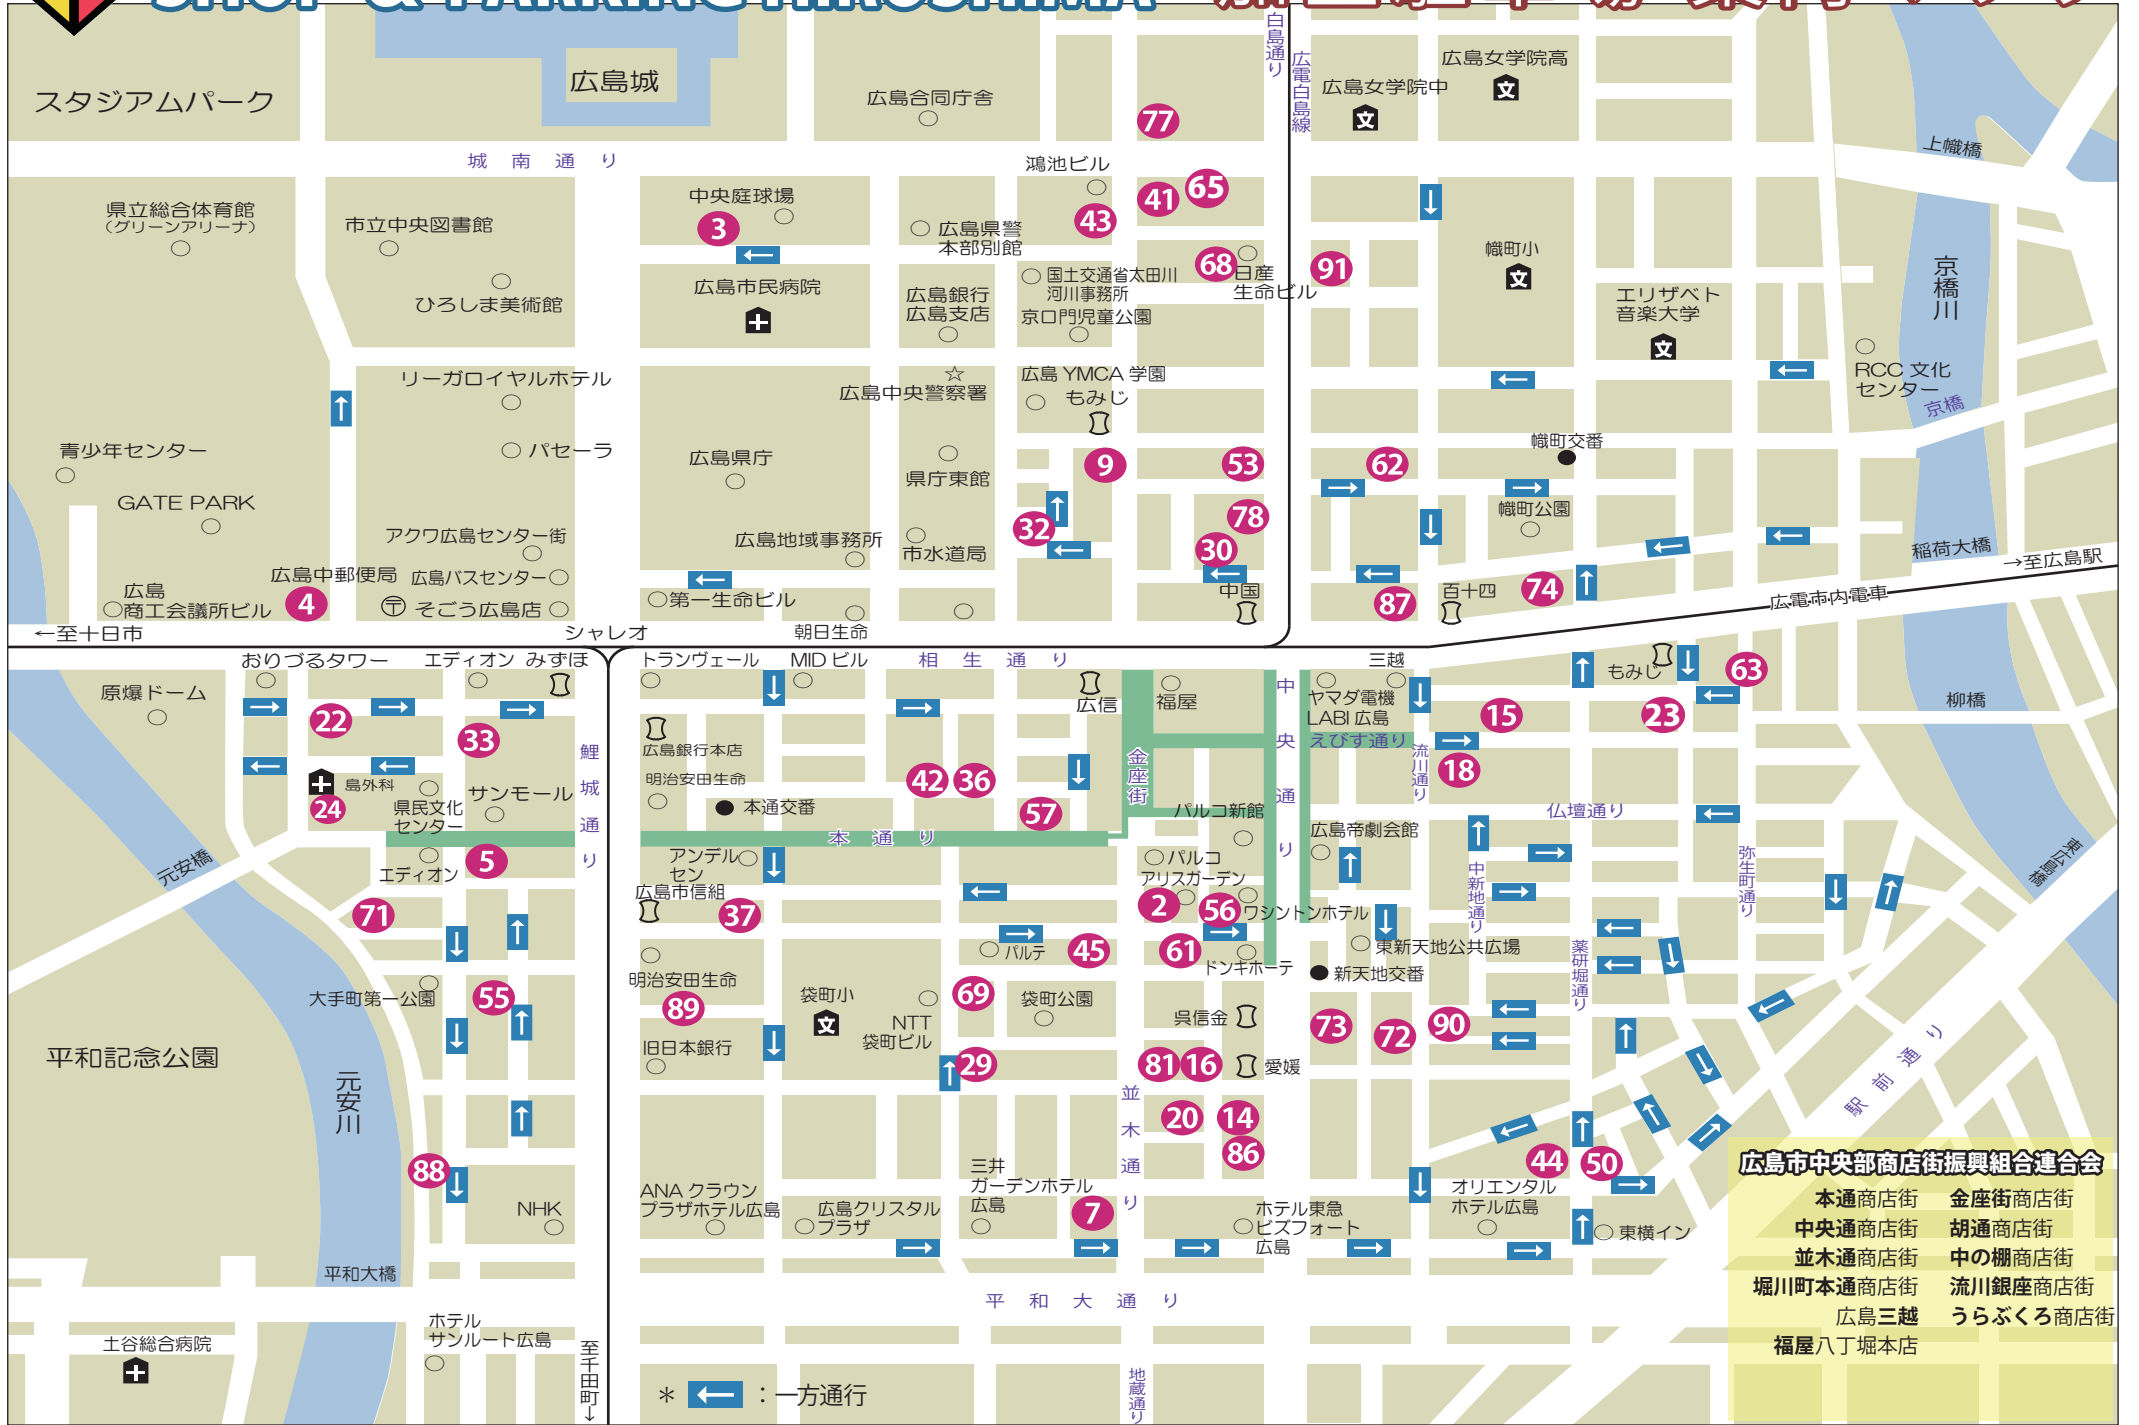

## 広島市中央部駐車場システム (SHOP & PARKING HIROSHIMA) 加盟駐車場一覧表

No	駐車場名	円/30分	営業時間	駐車台数	電話番号	高さ/幅(m)
2	広島市西新天地駐車場	210	08:00-00:00	95	541-5778	2.10/2.00
3	広島市中央駐車場	210	06:30-01:00	400	227-2110	2.00/1.90
4	シャレオ駐車場	220	07:30-22:30	206	504-6191	2.00/1.90
5	SOCO SQUARE 紙屋町パーキング	200	08:00-23:00	72	504-4602	2.05/1.90
7	アイパーキング	200	07:30-23:30	68	247-1080	2.05/2.05
9	安全ガレージ	180	24時間	300	221-9511	2.10/2.00
14	エクスプレス中央通り	120	07:30-04:00	80	240-0012	2.00/1.90
15	AKパーキング	200	08:00-03:00	57	245-3348	1.75/1.95
16	榎崎パーキング	120	08:00-0:00	68	247-2391	1.58/1.85
18	胡ガレージ	180	10:00-23:00	37	246-0103	1.60/1.85
20	FGパーキング	200	08:00-01:00	34	240-1731	1.55/1.95
22	大手町第1お客様駐車場	210	08:00-22:00	64	242-1313	1.55/1.85
23	胡町パーキング	170	00:00-24:00	68	541-4189	1.55/1.85
24	大手町中央駐車場	400	24時間有人管理 9:00-21:00	252	541-1101	2.10/2.10
29	カオティエパーク	120	08:30-01:00	32	080-4455-4936	1.55/1.85
30	カシマパーキング	200	08:00-20:30	40	224-3255	1.55/1.85
32	カーパーク八丁堀	180	07:30-00:00	311	221-9283	2.10/2.00
33	エディオン紙屋町お客様駐車場	330	08:00-22:00	198	249-8444	2.10/1.95
36	グランドパーキング21	200	24時間	292	545-3636	2.20/2.00
37	グランドパーキング本通	200	24時間	350	236-7078	2.10/2.00
41	サニーパーキング	150	08:00-21:00	62	222-4244	1.55/1.85
42	ラウンドワン広島店駐車場	300	24時間	88	080-9942-2474	1.85/1.85
43	サンシティパーキング	120	08:00-21:00	30	223-1800	1.55/1.85
44	国際PARK	100	24時間	180	546-2422	2.10/2.00
45	カシマパーキングII	200	08:00-21:30	30	247-9817	2.00/1.85
50	中央パーキング	100	24時間	260	244-3385	2.10/2.00
53	築地八丁堀パーキング	170	08:00-22:00	64	221-9531	1.58/1.85
55	てんぐパーキング	120	08:00-23:00	60	246-0688	1.57/1.95
56	ドストバ-広島東宝ビル駐車場	200	07:00-23:00	50	080-9710-3723	2.00/2.05
57	中の棚パーク	200	08:00-22:00	48	248-3842	1.55/1.71
61	NEWS PARK	200	24時間	58	244-1999	2.00/1.93
62	NEXTパーキング	150	08:00-22:00	60	223-7117	1.55/1.85
63	パーキングさんらいず	120	18:00-22:00	68	209-4210	1.55/2.05
65	パークイン八丁堀	200	08:00-18:00	32	223-2480	1.58/1.85
68	八丁堀パーキング	150	08:00-22:00	64	223-5098	1.55/1.70
69	BE-Parking	150	09:00-23:00	32	541-3953	1.55/1.85
71	広島ジェットパーキング	180	08:00-23:00	75	244-2790	2.05/1.85
72	広島セントラルパーキング	100	24時間	100	245-4403	1.55/1.95
73	ヒロシマパーキング	200	24時間	400	247-1144	2.10/2.00
74	広島マツダパーキング	200	08:00-01:00	114	225-3780	1.55/1.85
77	フェニックスパーク72	150	07:00-22:00	68	511-7655	2.00/2.05
78	フォレストパーク1	200	24時間	64	224-0101	2.05/1.85
81	プリンセスパーキング	200	08:00-01:30	34	244-8611	1.55/1.95
86	三川町パーキング	200	24時間	139	546-2877	2.10/2.10
87	タイムズ三越前パーキング	300	24時間	294	502-0666	2.10/2.40
88	モアマリオ・平和公園	120	08:00-22:00	33	242-7786	1.55/1.93
89	YAMAGATAパーキング	180	08:00-21:00	66	247-6784	1.55/1.85
90	ラビットパーク流川	150	24時間	56	247-2839	2.00/1.85
91	鯉城ガレージ	200	24時間	300	222-1717	2.10/2.00